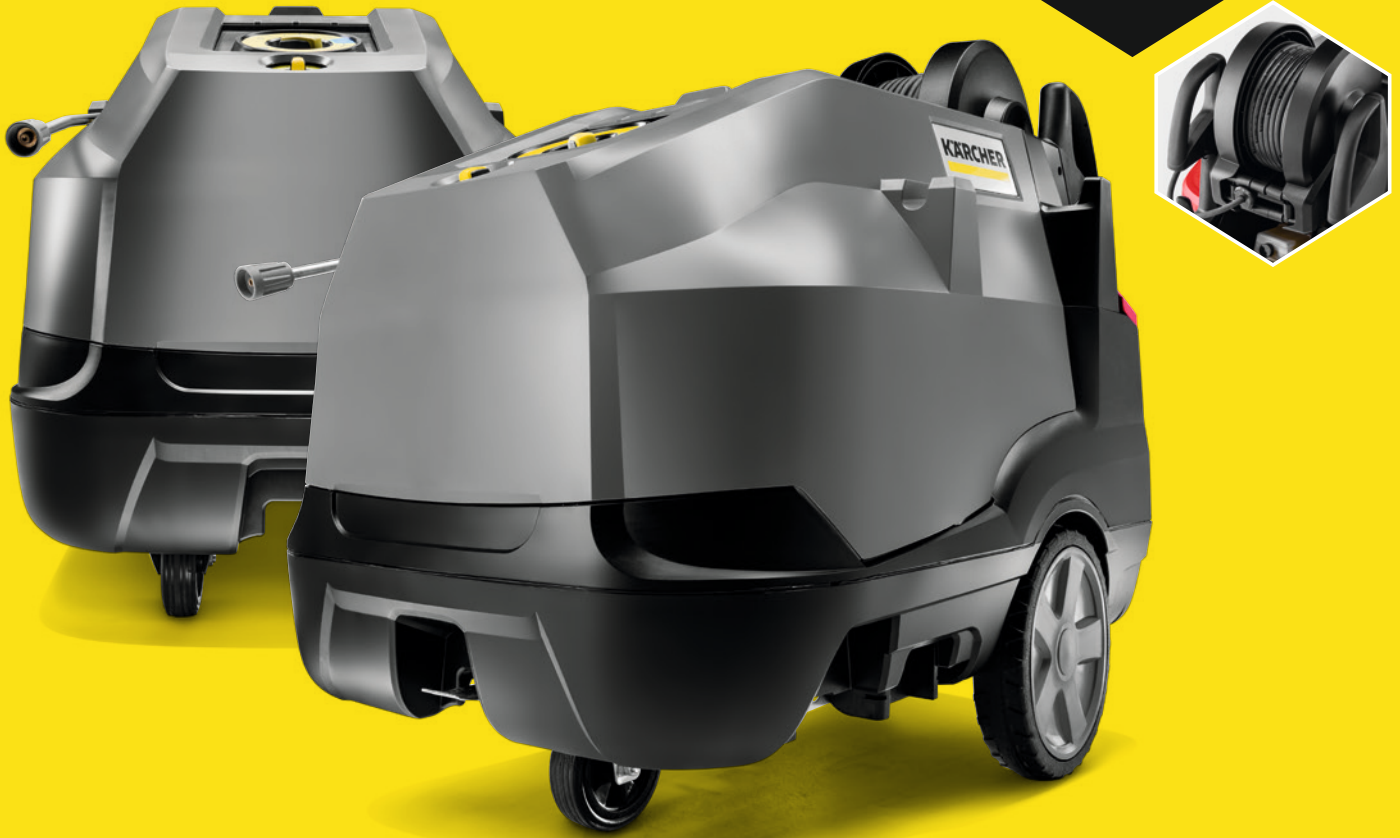

KÄRCHER

AUTOMATISCHE
SCHLAUCH-
TROMMEL

BEREIT FÜR DEN GROSSEN AUFTRITT.

Bewährte Technik und hochwertige Materialien vereint in unseren High-End-Geräten der neuen Mittel- und Superklasse der Heißwasser-Hochdruckreiniger. Ergonomisch, nachhaltig und robust bieten sie Innovation und Qualität auf höchstem Niveau. Dank der automatischen Schlauchtrommel reduziert sich die Rüstzeit um 50% und bietet kompromisslose Effizienz als sichere Investition. [karcher.de/neue-hds-range](https://www.karcher.de/neue-hds-range)

BEWÄHRTE QUALITÄT MIT NEUER TECHNIK.

Innovation auf höchstem Niveau und kompromisslose Qualität:
Unsere neuen Geräte der Heißwasser-Hochdruckreiniger
Mittel- und Superklasse.

NEU

- Verkürzte Rüstzeiten um mehr als 50% durch automatische Schlauchtrommel.
- Gesteigerte Anwenderfreundlichkeit durch EASY-Operation und direkte Druck- und Wassermengenregulierung – hierzu muss die Haube nicht geöffnet werden.
- Nachhaltigkeit auf Knopfdruck: Abhängig von Schmutzart, Schmutzmenge und Verschmutzungsgrad kann der eco!efficiency-Modus aktiviert werden. Damit kann man bei einer Temperatur von 60°C energiesparend und nachhaltig reinigen.

HDS 12/18-4 SXA (Best.-Nr. 1.071-960.0)

HDS 13/20-4 S (Best.-Nr. 1.071-937.0)

HDS 13/20-4 SXA (Best.-Nr. 1.071-936.0)

Automatische Schlauchtrommel mit Ultra Guard Schlauch

Besonders robust und lässt sich selbst unter Hochdruckbedingungen bis zu einem Winkel von 45° nutzen.